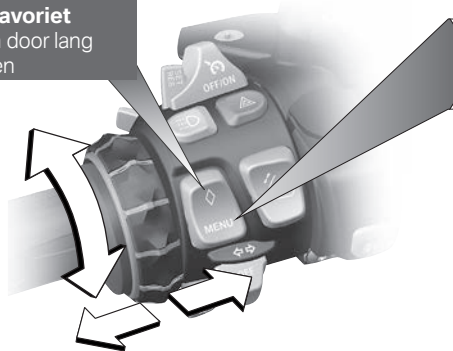

SRC	Radio	USB	AUX
Kort indrukken MODE	- AS Systeemgeheugen - MEM Persoonlijk geheugen - MAN Handmatig zenderzoeken	- Titels - Directory - Weergavelijst - Artiesten - Albums - Genres	Alleen volumeregeling
Lang indrukken MODE	- FM - MW - LW	- RDN (Toevallige volgorde) aan/uit	
Kort indrukken MEM	- Zender/frequentie opslaan		
Lang indrukken MEM	- Automatisch zenderzoeken		

Bestelnummer: 01 46 8 550 846
08.2013, 4e oplage

BMW Motorrad

BMW maakt rijden geweldig

K 1600 GT, K 1600 GTL, R1200 RT
Korte handleiding menu en audiosysteem

Trip / Favoriet
Instellen door lang indrukken