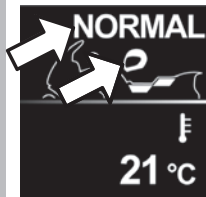

Trip / Favoriet
Instellen door lang indrukken

Draaien
Volumeregeling / selecteren

Indrukken
Selecteren / zenderzoeken

Indrukken
Terug / radio / zenderzoeken / achtergrond

Functieomvang is model-, uitvoering- en landsafhankelijk.

©2013 BMW Motorrad
Nadruk, ook gedeeltelijk, is alleen toegestaan met schriftelijke toestemming van BMW Motorrad, Aftersales.

Dynamic ESA

K 1600 GT / K 1600 GTL

- **Comfort**
- **Normaal**
- **Sport**

R 1200 RT

- **Soft**
- **Normaal**
- **Hard**

Info

- **Ø-Verbruik 1**
- **Ø-Verbruik 2**
- **Verbruik**
- **Actieradius**
- **Ø-Snelheid**
- **Temperatuur**
- **Bandenspan.**
- **Chronometer**
- **Reistijden**
- **Datum**
- **Oliepeil**
- **Boordspann.**
- **Uit**

Ø-waarden en stopwatch resetten

Lang indrukken

Navigatie

- **Aanzicht** wisselen
- **Zoom** +-toetsen
- **Zoom** --toetsen
- **Gespr. instr.** herhalen
- **Mute** aan/uit
- **Display** aan/uit

Trip

- **Trip 1**
- **Trip 2**
- **Trip Auto**

Handvatverw.

Stoelverw.